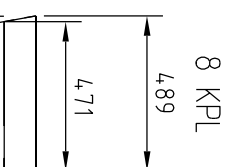

KAUKALO, 2 KPL

- 2 KPL LAUTA 650 x 100 x 22
- 4 KPL LAUTA 500 x 100 x 22
- 2 KPL VESIVANERI 9 mm
505 X 650
- 4 KPL L-NAULAUSLEVY

KAURINSYÖTTÖAUTOMAATTI 1/4

KATTO

- 2 KPL SIVULAUDAT 100 x 22 x 1430
- 8 KPL LAUTA 489 x 100 x 22
- 2 KPL VESIVANERI 9 mm 550 x 1450

8 KPL
KOLO 4 KPL:EEEN
10°

TARVIKELUETTELO

- 100 x 22 LAUTAA YHTEENSÄ ~12 m
- 4 KPL RIMA 20 x 40 x 730
- 2 KPL RIMA 20 x 40 x 850
- 4 KPL KYLLÄSTETTY 100 x 100 x 1200 VANERIT (myös tavallinen vaneri käy, tällöin katolle huoppa)
- 2 KPL, 600 x 850
- 2 KPL, 650 x 730
- 2 KPL, 505 x 650
- 2 KPL, 550 x 1450
- 4 KPL L-NAULAUSLEVY
- 2 KPL SUORA NAULAUSLEVY
- RULLA TIIVISTENAUHAA LIIMAPINNALLA
- RST-RUUVEJA, ~150 KPL 4 x 30, ~60 KPL 4 x 40