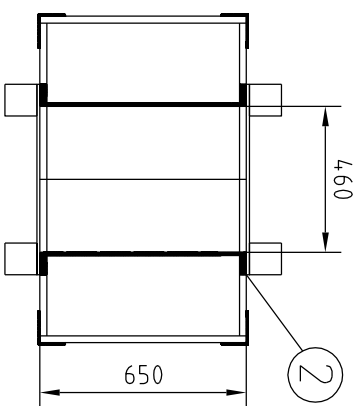

KAURINSYÖTTÖAUTOMAATTI 3/4