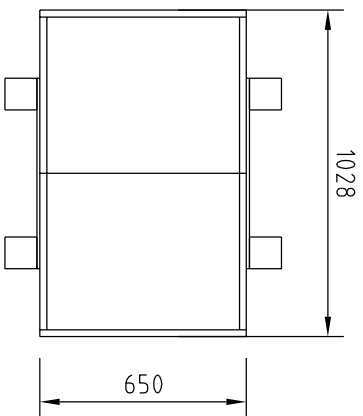

KAURINSYÖTTÖAUTOMAATTI 3/4