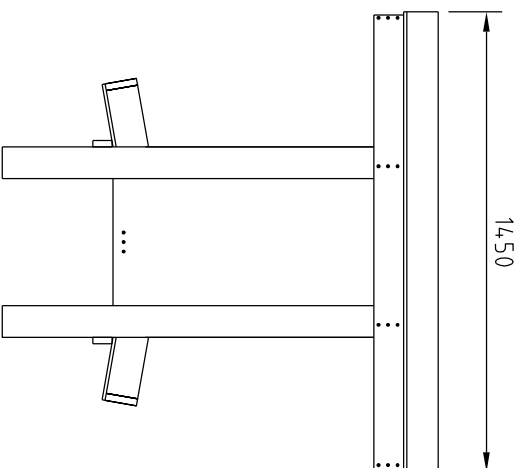

KAURINSYÖTTÖAUTOMAATTI 4/4

1 : 25