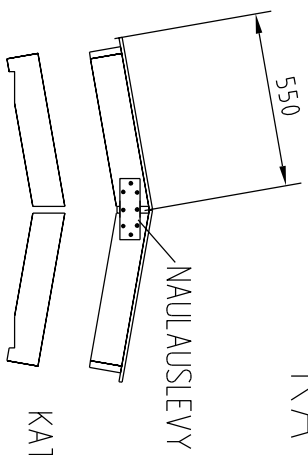

SIVUSEINÄT 1, 2 KPL

- 4 KPL KYLLÄSTETTY
100 x 100
- 2 KPL VESIVANERI 9 mm
600 X 850
- 2 KPL RIMA
20 x 40 x 850

SIVUSEINÄT 2, 2 KPL

- 4 KPL RIMA 20 x 40 x 730
- 2 KPL VESIVANERI 9 mm
650 X 730
- 2 KPL SÄÄTÖLAUTA
610 X 100 X 22
- 1 KPL TUKILAUTA
650 X 100 X 22

KAUKALO, 2 KPL

- 2 KPL LAUTA 650 x 100 x 22
- 4 KPL LAUTA 500 x 100 x 22
- 2 KPL VESIVANERI 9 mm
505 X 650
- 4 KPL L-NAULAUSLEVY

KAURINSYÖTTÖAUTOMAATTI 1/4

KATTO

- 2 KPL SIVULAUDAT 100 x 22 x 1430
- 8 KPL LAUTA 489 x 100 x 22
- 2 KPL VESIVANERI 9 mm 550 x 1450

8 KPL
KOLO 4 KPL:EEEN
10°

TARVIKELUETTELO

- 100 x 22 LAUTAA YHTEENSÄ ~12 m
- 4 KPL RIMA 20 x 40 x 730
- 2 KPL RIMA 20 x 40 x 850
- 4 KPL KYLLÄSTETTY 100 x 100 x 1200 VANERIT (myös tavallinen vaneri käy, tällöin katolle huoppa)
- 2 KPL, 600 x 850
- 2 KPL, 650 x 730
- 2 KPL, 505 x 650
- 2 KPL, 550 x 1450
- 4 KPL L-NAULAUSLEVY
- 2 KPL SUORA NAULAUSLEVY
- RULLA TIIVISTENAUHAA LIIMAPINNALLA
- RST-RUUVEJA, ~150 KPL 4 x 30, ~60 KPL 4 x 40

KAURINSYÖTTÖAUTOMAATTI 2/4

KAURINSYÖTTÖAUTOMAATTI 3/4

TIIVISTYS NAUHA

KAURINSYÖTTÖAUTOMAATTI 4/4

1 : 25