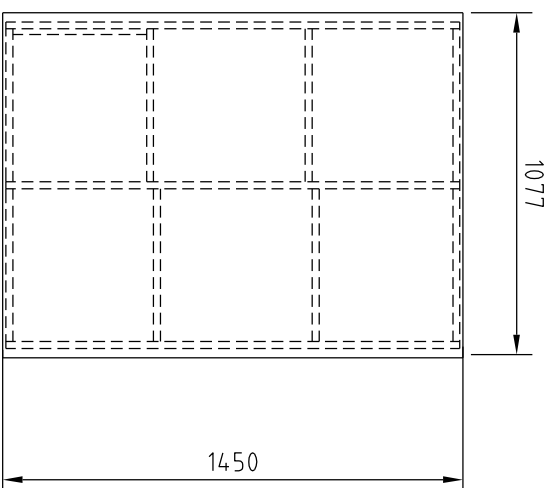

TIIVISTYS NAUHA