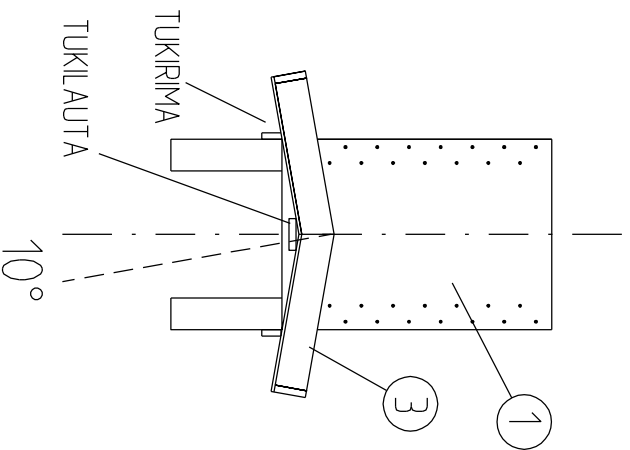

KAURINSYÖTTÖAUTOMAATTI 3/4