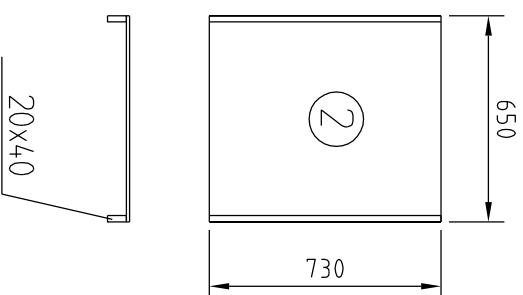

SIVUSEINÄT 1, 2 KPL

- 4 KPL KYLLÄSTETTY
100 x 100
- 2 KPL VESIVANERI 9 mm
600 X 850
- 2 KPL RIMA
20 x 40 x 850

SIVUSEINÄT 2, 2 KPL

- 4 KPL RIMA 20 x 40 x 730
- 2 KPL VESIVANERI 9 mm
650 X 730
- 2 KPL SÄÄTÖLAUTA
610 X 100 X 22
- 1 KPL TUKILAUTA
650 X 100 X 22

KAUKALO, 2 KPL

- 2 KPL LAUTA 650 x 100 x 22
- 4 KPL LAUTA 500 x 100 x 22
- 2 KPL VESIVANERI 9 mm
505 X 650
- 4 KPL L-NAULAUSLEVY

KAURINSYÖTTÖAUTOMAATTI 1/4

KATTO

- 2 KPL SIVULAUDAT 100 x 22 x 1430
- 8 KPL LAUTA 489 x 100 x 22
- 2 KPL VESIVANERI 9 mm 550 x 1450

8 KPL
KOLO 4 KPL:EEEN
10°

TARVIKELUETTELO

- 100 x 22 LAUTAA YHTEENSÄ ~12 m
- 4 KPL RIMA 20 x 40 x 730
- 2 KPL RIMA 20 x 40 x 850
- 4 KPL KYLLÄSTETTY 100 x 100 x 1200 VANERIT (myös tavallinen vaneri käy, tällöin katolle huoppa)
- 2 KPL, 600 x 850
- 2 KPL, 650 x 730
- 2 KPL, 505 x 650
- 2 KPL, 550 x 1450
- 4 KPL L-NAULAUSLEVY
- 2 KPL SUORA NAULAUSLEVY
- RULLA TIIVISTENAUHAA LIIMAPINNALLA
- RST-RUUVEJA, ~150 KPL 4 x 30, ~60 KPL 4 x 40