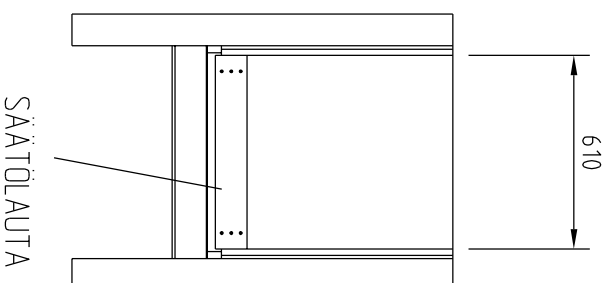

KAURINSYÖTTÖAUTOMAATTI 3/4