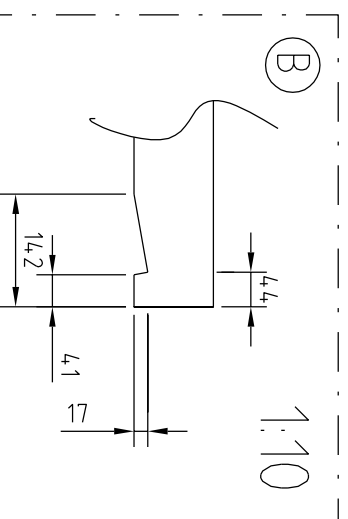

SIVUSEINÄT 1, 2 KPL

- 4 KPL KYLLÄSTETTY
100 x 100
- 2 KPL VESIVANERI 9 mm
600 X 850
- 2 KPL RIMA
20 x 40 x 850

SIVUSEINÄT 2, 2 KPL

- 4 KPL RIMA 20 x 40 x 730
- 2 KPL VESIVANERI 9 mm
650 X 730
- 2 KPL SÄÄTÖLAUTA
610 X 100 X 22
- 1 KPL TUKILAUTA
650 X 100 X 22

KAUKALO, 2 KPL

- 2 KPL LAUTA 650 x 100 x 22
- 4 KPL LAUTA 500 x 100 x 22
- 2 KPL VESIVANERI 9 mm
505 X 650
- 4 KPL L-NAULAUSLEVY

KAURINSYÖTTÖAUTOMAATTI 1/4

KATTO

- 2 KPL SIVULAUDAT 100 x 22 x 1430
- 8 KPL LAUTA 489 x 100 x 22
- 2 KPL VESIVANERI 9 mm 550 x 1450

8 KPL
KOLO 4 KPL:EEEN
10°

TARVIKELUETTELO

- 100 x 22 LAUTAA YHTEENSÄ ~12 m
- 4 KPL RIMA 20 x 40 x 730
- 2 KPL RIMA 20 x 40 x 850
- 4 KPL KYLLÄSTETTY 100 x 100 x 1200 VANERIT (myös tavallinen vaneri käy, tällöin katolle huoppa)
- 2 KPL, 600 x 850
- 2 KPL, 650 x 730
- 2 KPL, 505 x 650
- 2 KPL, 550 x 1450
- 4 KPL L-NAULAUSLEVY
- 2 KPL SUORA NAULAUSLEVY
- RULLA TIIVISTENAUHAA LIIMAPINNALLA
- RST-RUUVEJA, ~150 KPL 4 x 30, ~60 KPL 4 x 40