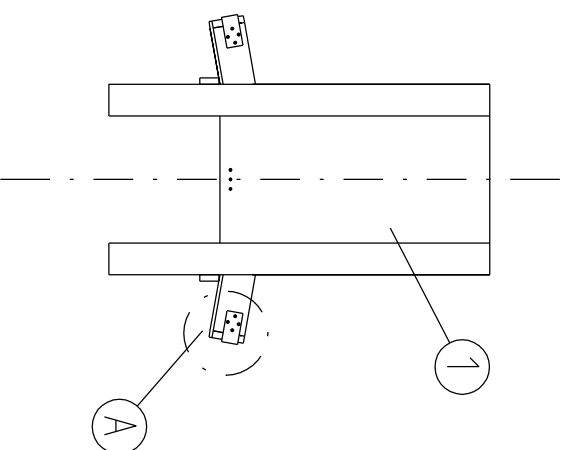

KAURINSYÖTTÖAUTOMAATTI 3/4