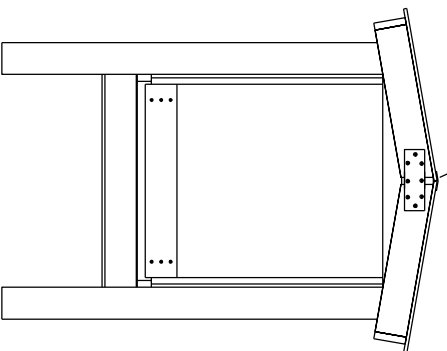

KAURINSYÖTTÖAUTOMAATTI 4/4

1 : 25