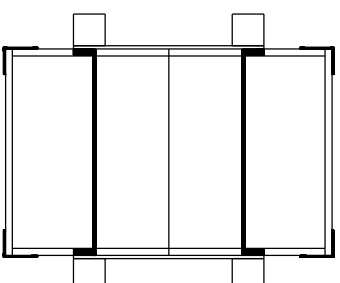

KAURINSYÖTTÖAUTOMAATTI 3/4