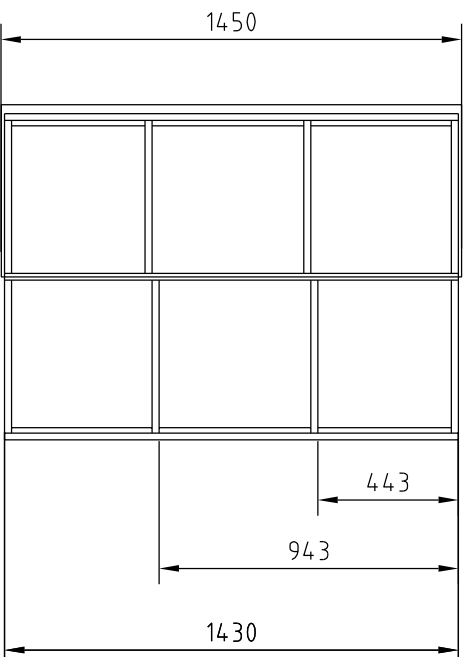

SIVUSEINÄT 1, 2 KPL

- 4 KPL KYLLÄSTETTY
100 x 100
- 2 KPL VESIVANERI 9 mm
600 X 850
- 2 KPL RIMA
20 x 40 x 850

SIVUSEINÄT 2, 2 KPL

- 4 KPL RIMA 20 x 40 x 730
- 2 KPL VESIVANERI 9 mm
650 X 730
- 2 KPL SÄÄTÖLAUTA
610 X 100 X 22
- 1 KPL TUKILAUTA
650 X 100 X 22

KAUKALO, 2 KPL

- 2 KPL LAUTA 650 x 100 x 22
- 4 KPL LAUTA 500 x 100 x 22
- 2 KPL VESIVANERI 9 mm
505 X 650
- 4 KPL L-NAULAUSLEVY

KAURINSYÖTTÖAUTOMAATTI 1/4

KATTO

- 2 KPL SIVULAUDAT 100 x 22 x 1430
- 8 KPL LAUTA 489 x 100 x 22
- 2 KPL VESIVANERI 9 mm 550 x 1450

8 KPL
KOLO 4 KPL:EEEN
10°

TARVIKELUETTELO

- 100 x 22 LAUTAA YHTEENSÄ ~12 m
- 4 KPL RIMA 20 x 40 x 730
- 2 KPL RIMA 20 x 40 x 850
- 4 KPL KYLLÄSTETTY 100 x 100 x 1200 VANERIT (myös tavallinen vaneri käy, tällöin katolle huoppa)
- 2 KPL, 600 x 850
- 2 KPL, 650 x 730
- 2 KPL, 505 x 650
- 2 KPL, 550 x 1450
- 4 KPL L-NAULAUSLEVY
- 2 KPL SUORA NAULAUSLEVY
- RULLA TIIVISTENAUHAA LIIMAPINNALLA
- RST-RUUVEJA, ~150 KPL 4 x 30, ~60 KPL 4 x 40