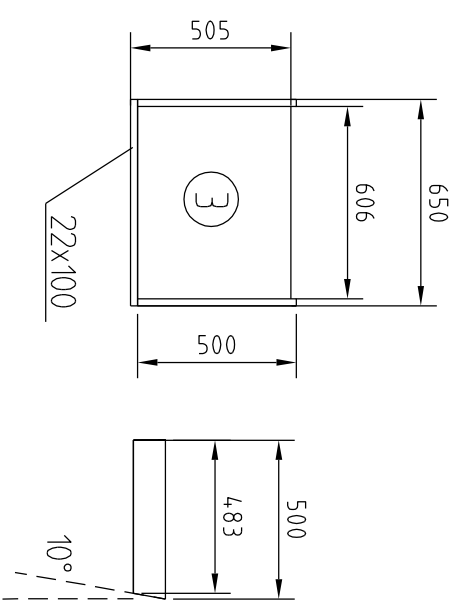

SIVUSEINÄT 1, 2 KPL

- 4 KPL KYLLÄSTETTY
100 x 100
- 2 KPL VESIVANERI 9 mm
600 X 850
- 2 KPL RIMA
20 x 40 x 850

SIVUSEINÄT 2, 2 KPL

- 4 KPL RIMA 20 x 40 x 730
- 2 KPL VESIVANERI 9 mm
650 X 730
- 2 KPL SÄÄTÖLAUTA
610 X 100 X 22
- 1 KPL TUKILAUTA
650 X 100 X 22

KAUKALO, 2 KPL

- 2 KPL LAUTA 650 x 100 x 22
- 4 KPL LAUTA 500 x 100 x 22
- 2 KPL VESIVANERI 9 mm
505 X 650
- 4 KPL L-NAULAUSLEVY

KAURINSYÖTTÖAUTOMAATTI 1/4

KATTO

- 2 KPL SIVULAUDAT 100 x 22 x 1430
- 8 KPL LAUTA 489 x 100 x 22
- 2 KPL VESIVANERI 9 mm 550 x 1450

8 KPL
KOLO 4 KPL:EEEN
10°

TARVIKELUETTELO

- 100 x 22 LAUTAA YHTEENSÄ ~12 m
- 4 KPL RIMA 20 x 40 x 730
- 2 KPL RIMA 20 x 40 x 850
- 4 KPL KYLLÄSTETTY 100 x 100 x 1200 VANERIT (myös tavallinen vaneri käy, tällöin katolle huoppa)
- 2 KPL, 600 x 850
- 2 KPL, 650 x 730
- 2 KPL, 505 x 650
- 2 KPL, 550 x 1450
- 4 KPL L-NAULAUSLEVY
- 2 KPL SUORA NAULAUSLEVY
- RULLA TIIVISTENAUHAA LIIMAPINNALLA
- RST-RUUVEJA, ~150 KPL 4 x 30, ~60 KPL 4 x 40