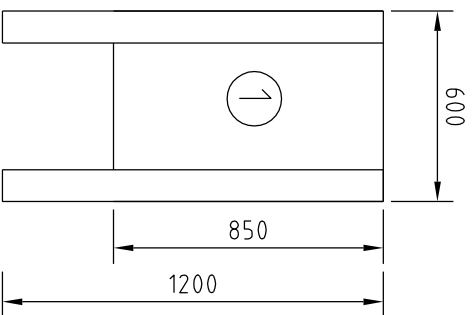

SIVUSEINÄT 1, 2 KPL

- 4 KPL KYLLÄSTETTY
100 x 100
- 2 KPL VESIVANERI 9 mm
600 X 850
- 2 KPL RIMA
20 x 40 x 850

SIVUSEINÄT 2, 2 KPL

- 4 KPL RIMA 20 x 40 x 730
- 2 KPL VESIVANERI 9 mm
650 X 730
- 2 KPL SÄÄTÖLAUTA
610 X 100 X 22
- 1 KPL TUKILAUTA
650 X 100 X 22

KAUKALO, 2 KPL

- 2 KPL LAUTA 650 x 100 x 22
- 4 KPL LAUTA 500 x 100 x 22
- 2 KPL VESIVANERI 9 mm
505 X 650
- 4 KPL L-NAULAUSLEVY

KAURINSYÖTTÖAUTOMAATTI 1/4

KATTO

- 2 KPL SIVULAUDAT 100 x 22 x 1430
- 8 KPL LAUTA 489 x 100 x 22
- 2 KPL VESIVANERI 9 mm 550 x 1450

8 KPL
KOLO 4 KPL:EEEN
10°

TARVIKELUETTELO

- 100 x 22 LAUTAA YHTEENSÄ ~12 m
- 4 KPL RIMA 20 x 40 x 730
- 2 KPL RIMA 20 x 40 x 850
- 4 KPL KYLLÄSTETTY 100 x 100 x 1200 VANERIT (myös tavallinen vaneri käy, tällöin katolle huoppa)
- 2 KPL, 600 x 850
- 2 KPL, 650 x 730
- 2 KPL, 505 x 650
- 2 KPL, 550 x 1450
- 4 KPL L-NAULAUSLEVY
- 2 KPL SUORA NAULAUSLEVY
- RULLA TIIVISTENAUHAA LIIMAPINNALLA
- RST-RUUVEJA, ~150 KPL 4 x 30, ~60 KPL 4 x 40